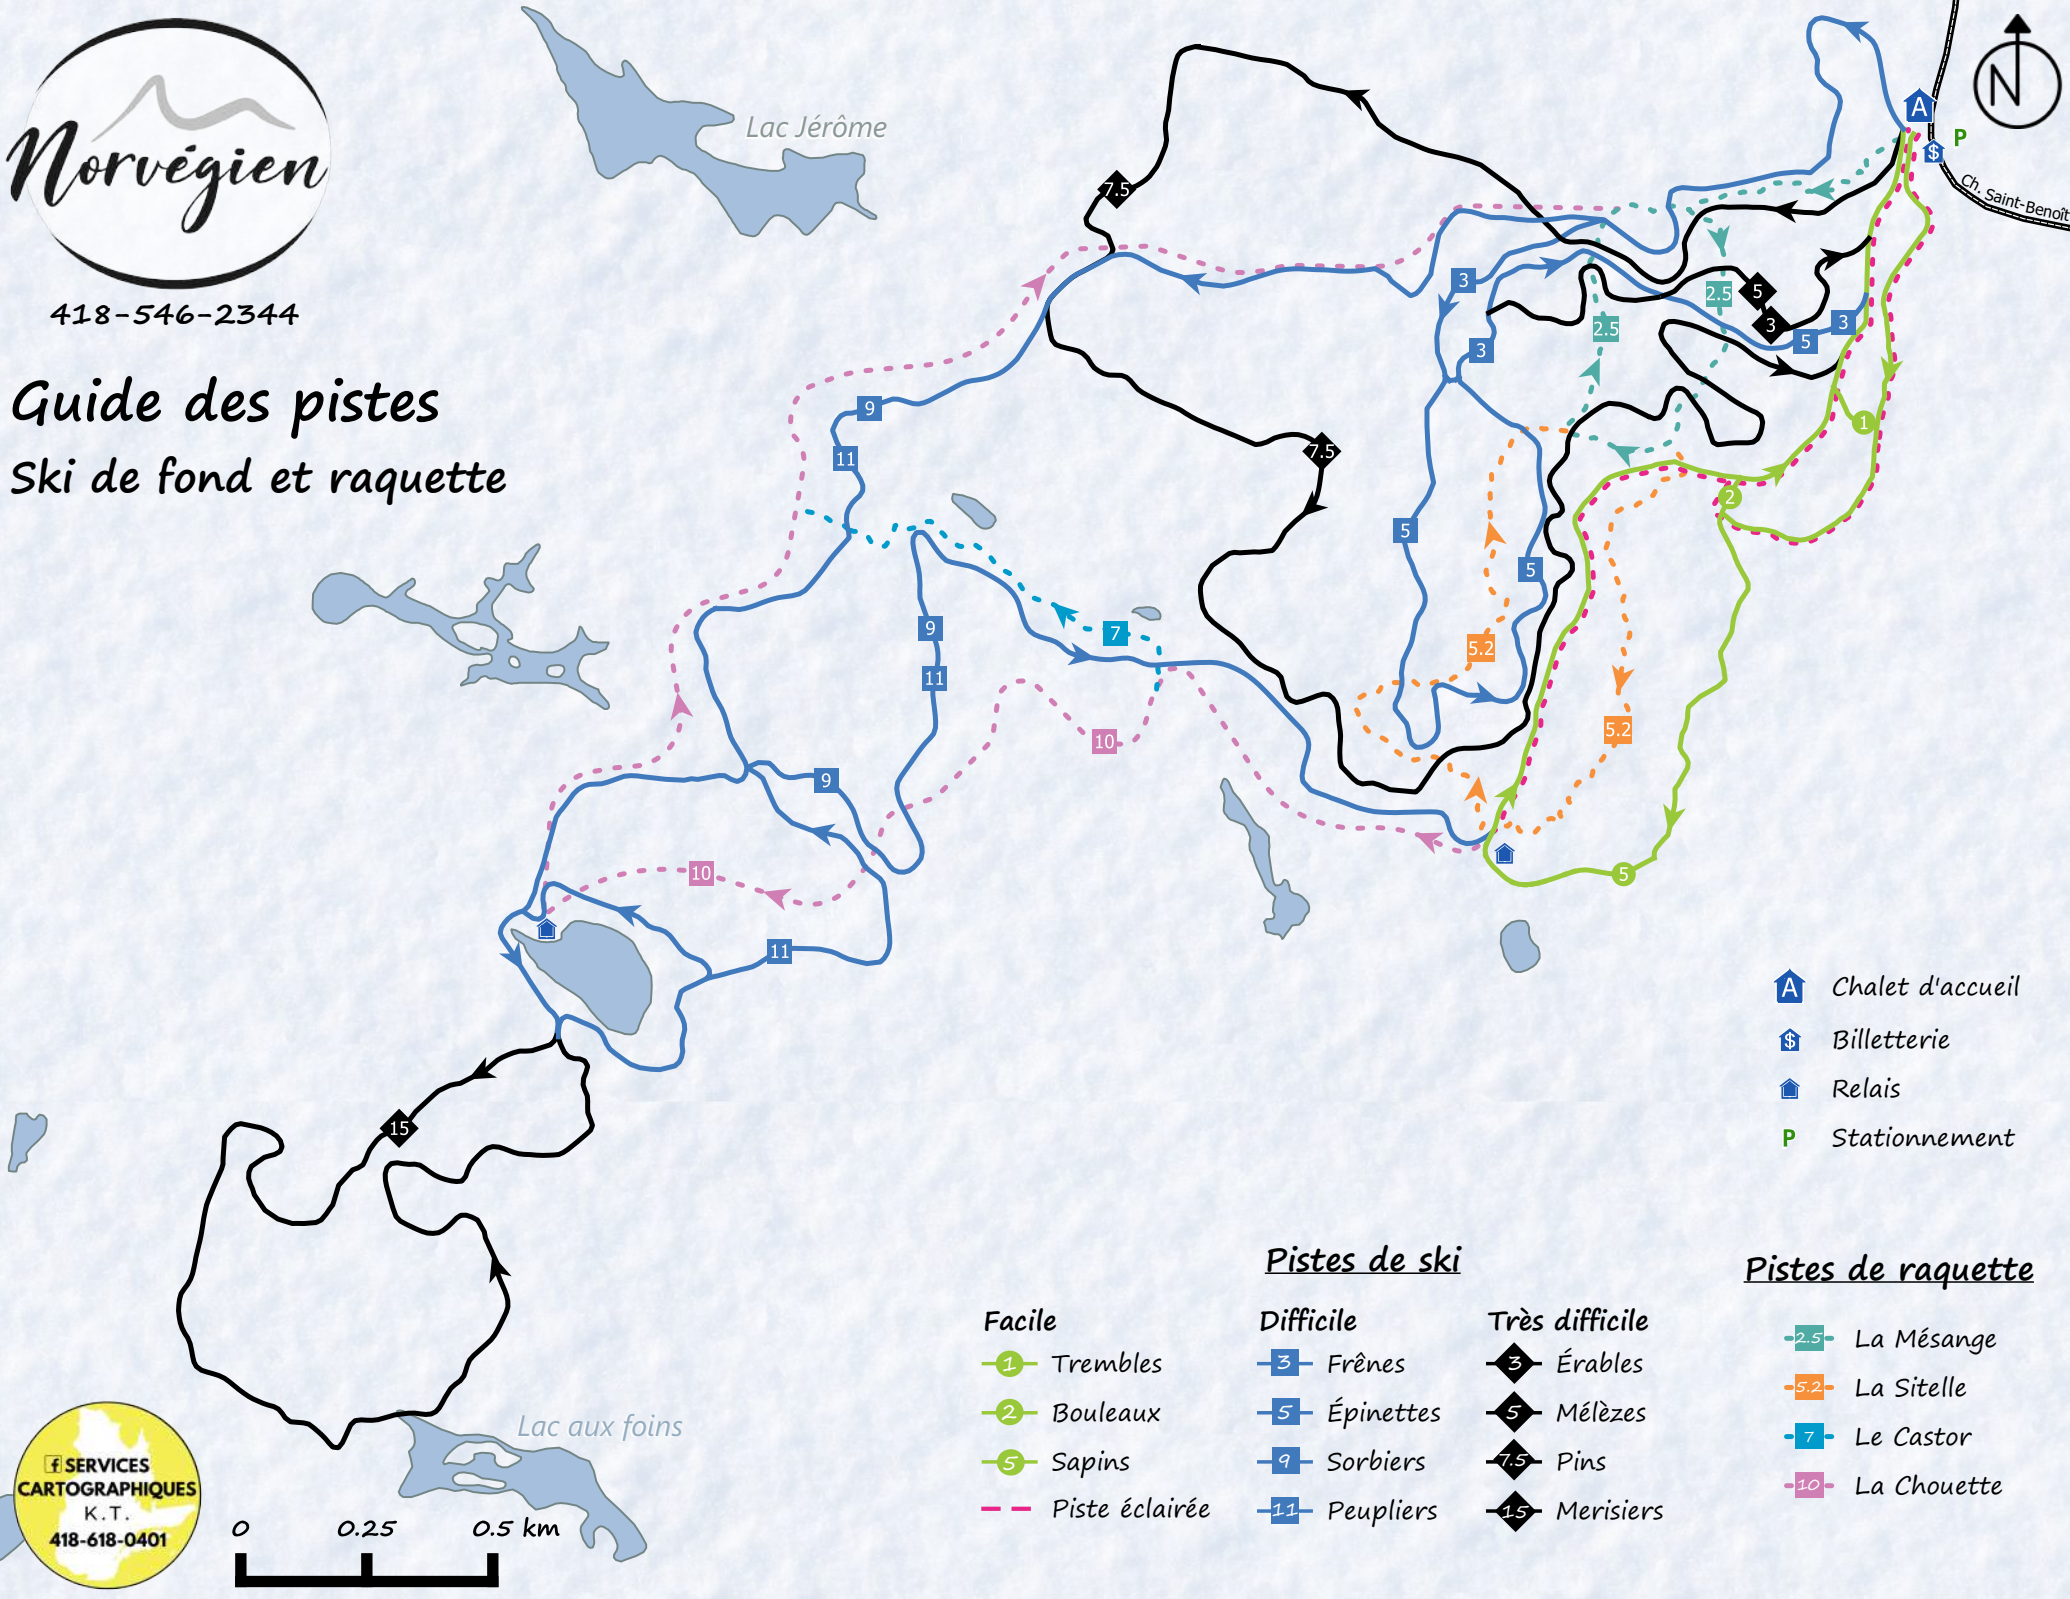

418-546-2344

Guide des pistes Ski de fond et raquette

- Chalet d'accueil
- Billetterie
- Relais
- Stationnement

Pistes de ski

- | | | |
|----------------|------------------|-----------------------|
| Facile | Difficile | Très difficile |
| Trembles | Frênes | Érables |
| Bouleaux | Épinettes | Mélèzes |
| Sapins | Sorbiers | Pins |
| Piste éclairée | Peupliers | Merisiers |

Pistes de raquette

- La Mésange
- La Sitelle
- Le Castor
- La Chouette